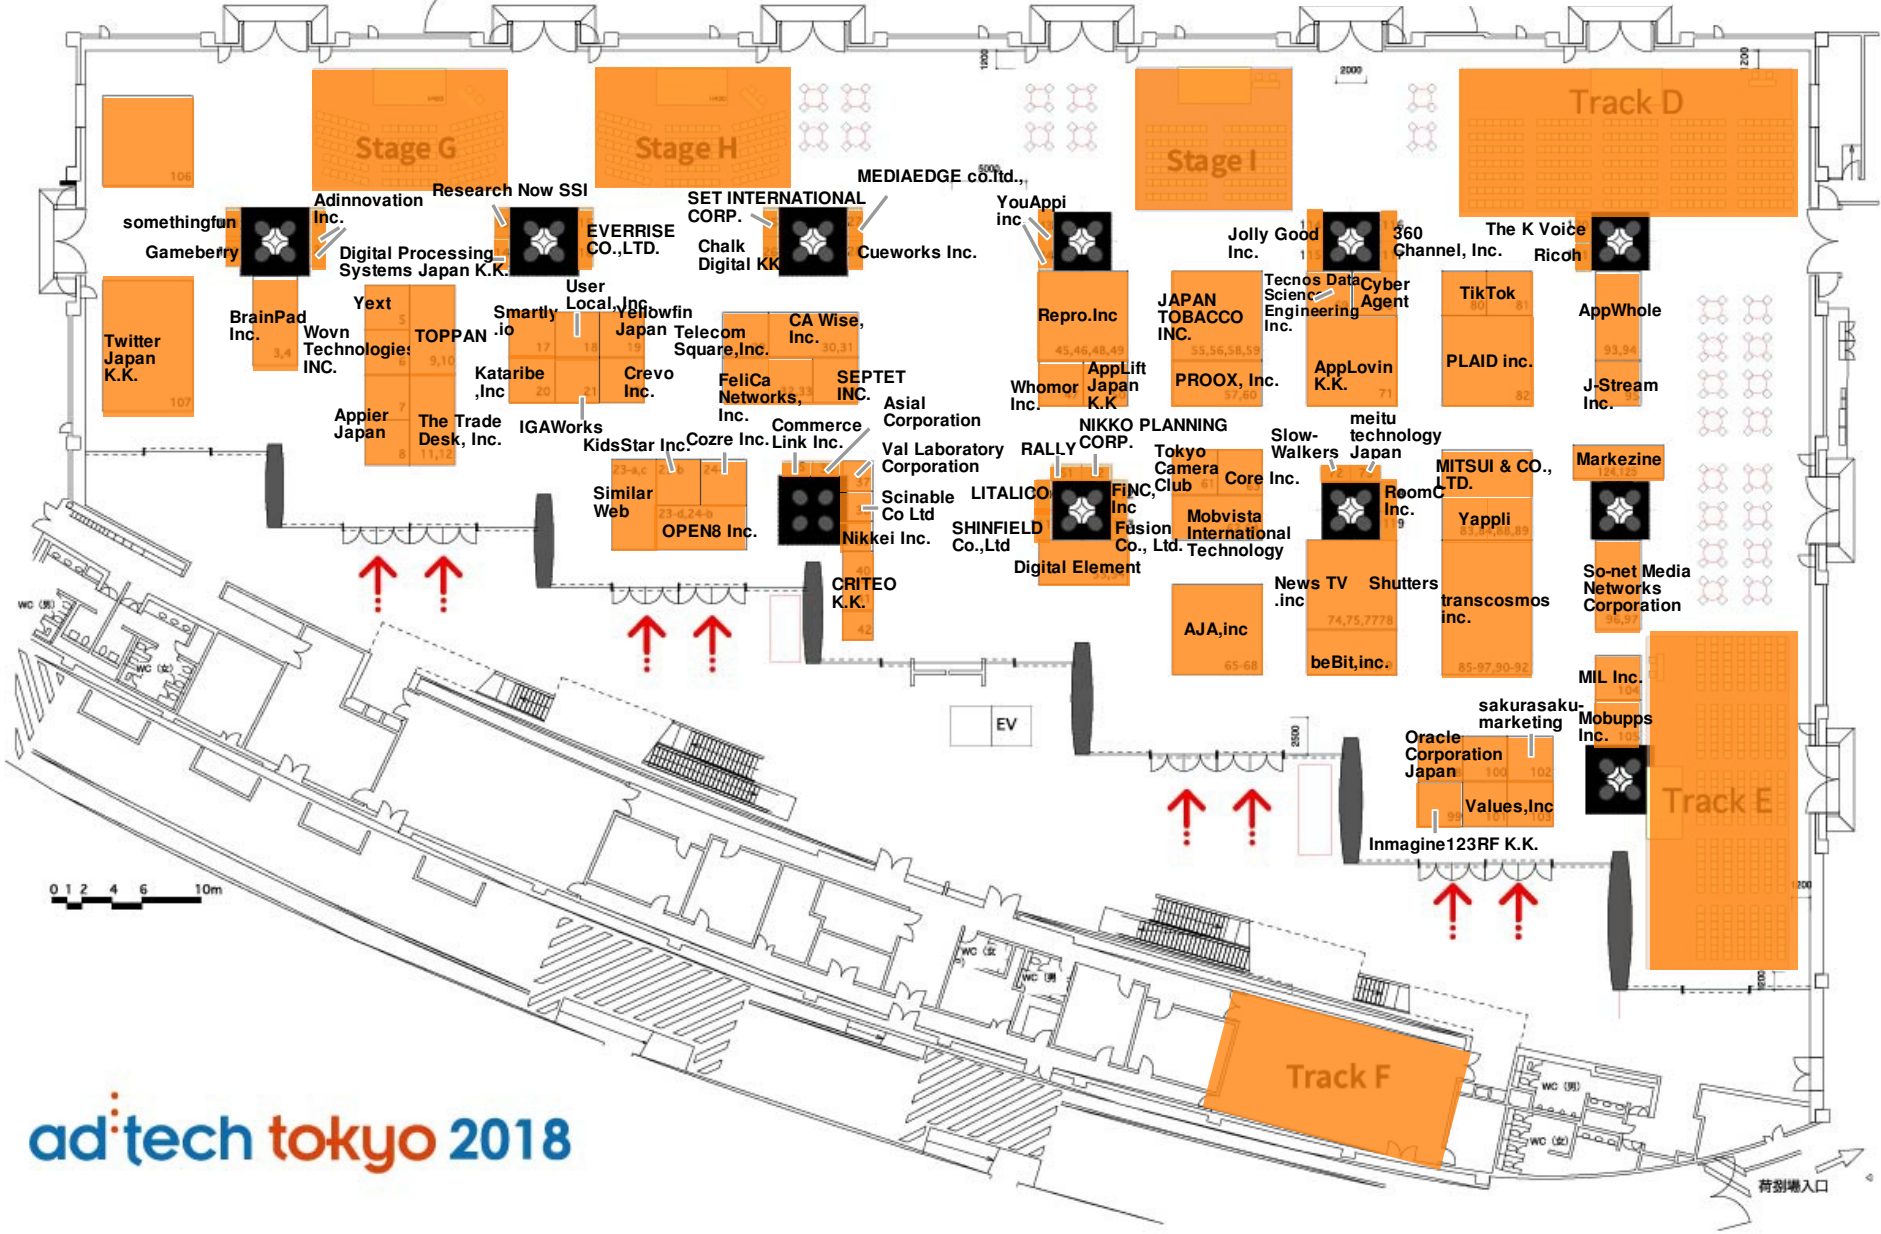

※As of September. 28th, 2018

0 1 2 4 6 10m

荷捌場入口