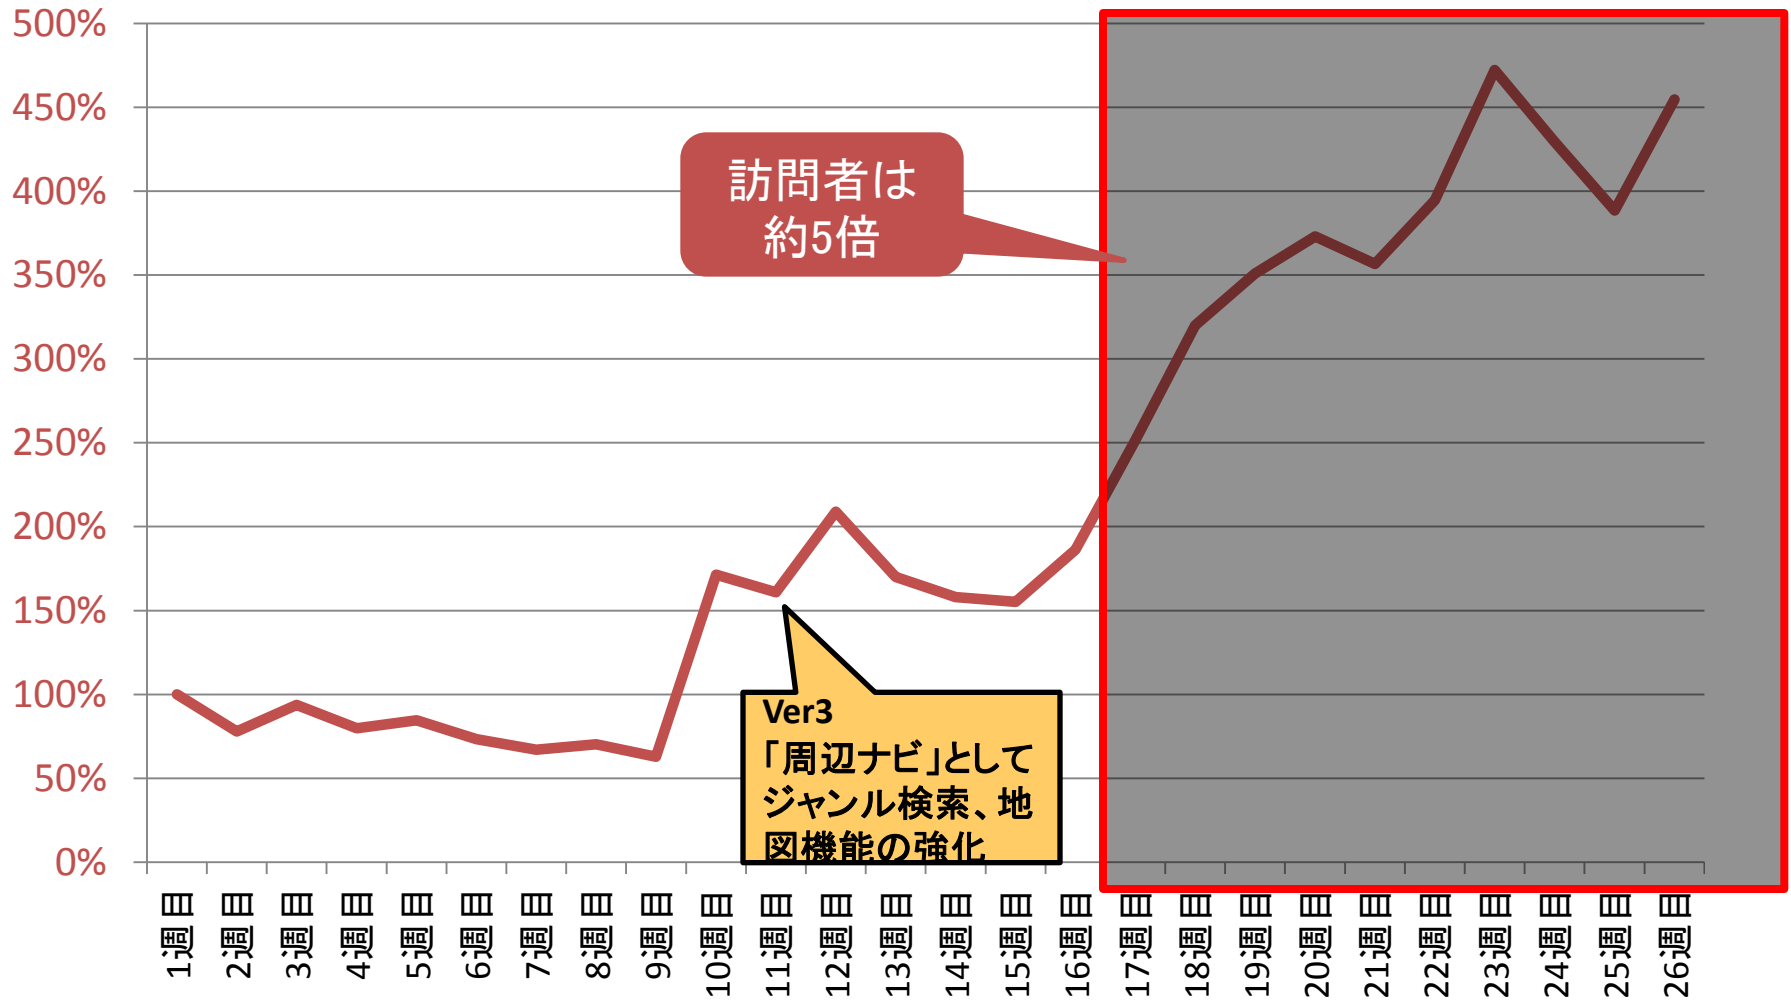

## リクルートのバーティカルサイトに求められる変化

2000年前半～2009年  
単一アルゴリズムで探す時代

2009年～  
リアルタイムウェブの時代

「誰が、いつ、どこで」  
検索しても  
決まった結果を表示

時間

場所

履歴

「誰が、いつ、どこで」  
の要素によって  
結果が変わる

## 場所

ただのチェックインではなくおトクなチェックインへ

## 場所

ただのチェックインではなくおトクなチェックインへ

訪問者が5倍に増加

訪問者数

場所

その場所でしかできない表現へ

じゃらんipad版が好評。英語版は3日で1万DLを突破。

日本語版