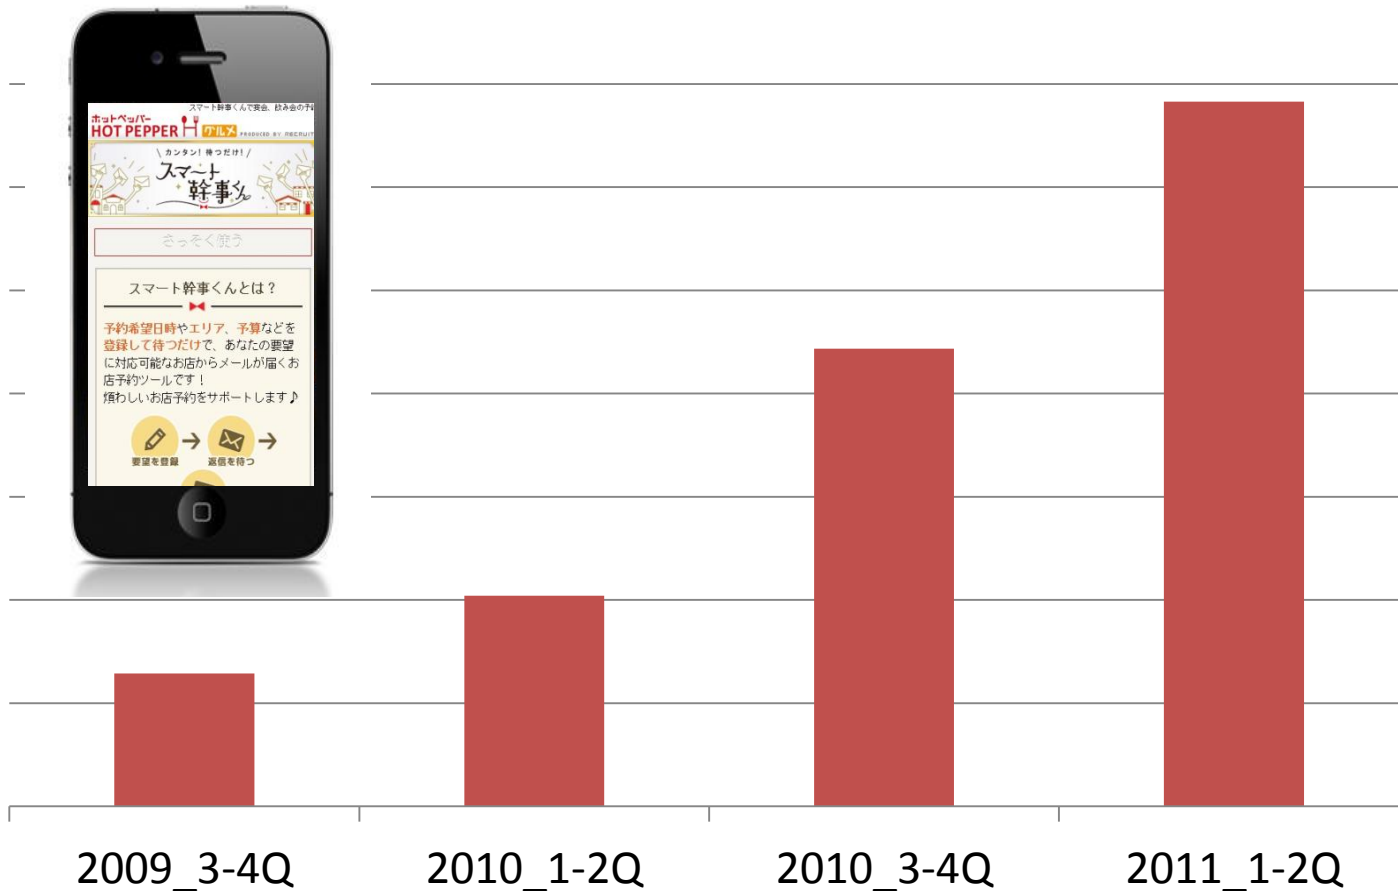

時間

事前に予約してもらう事で更におトクに

ホットペッパーグルメの予約は1年で5倍に

ちなみに本日スマートフォン対応の宴会幹事用予約機能をリリース